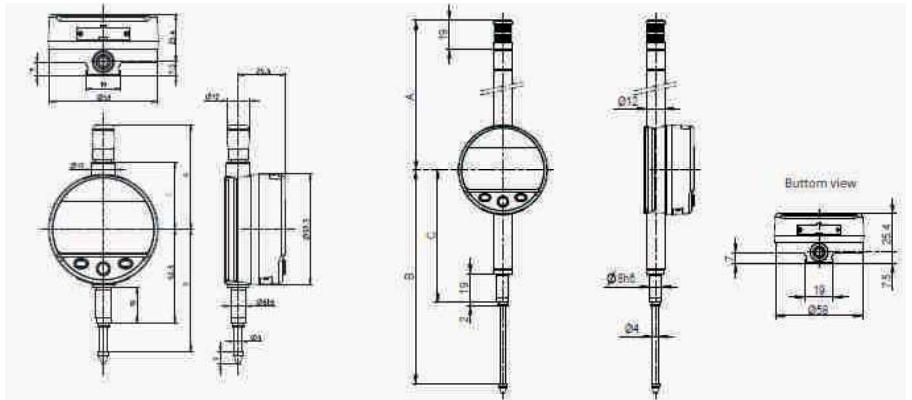

Temel Cihaz:

- *Teknik Özelliklere uygun cihaz
- *Lityum pil CR2032 dahil
- *Kullanma Talimatı
- *0.001 cihazlar için Kalibrasyon Sertifikasyonu.

Ölçüm Kuvveti	12.5	25	50	100
Standard N	0.65 - 0.90	0.65 - 1.15	1.4 - 2.9	1.8 - 3.8
Low* N	0.4 - 0.55	0.45 - 0.9	---	---
High* N	1.0 - 1.6	0.9 - 1.8	---	---

*Ölçüm mili gidiş yönünde tolerans \pm %20

A (mm)	B (mm)	C (mm)
56.6	66.1	36.6
69.3	79	49.4
121	142	88
172	244	139

Kod No.	Ölçüm aralığı (mm)	Çözünürlük (mm)	Hata sınırı (µm)	Tekrarlanabilirlik (µm)
805.6301	12.5	0.001	3	2
805.6501	25	0.001	4	2
805.6621	50	0.001	5	2
805.6661	100	0.001	6	2