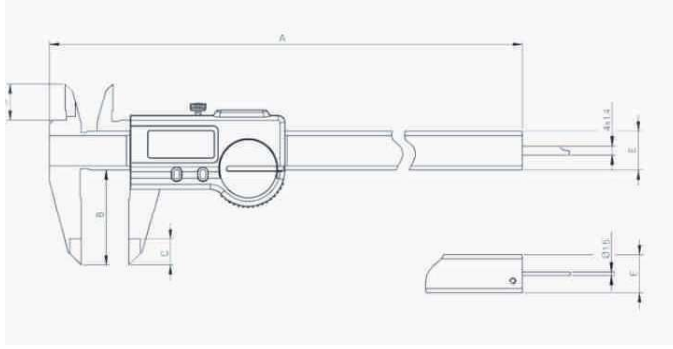

### Özellikler:

- \*Soğutucu sıvı ve yağların bulunduğu ağır çalışma koşullarında suya karşı dayanıklı, IEC 60529 standardına göre bilgisayara bağlı haldeyken bile IP 67 koruma sınıfında.
- \*Elektronik ünitenin hareket ettirilmesiyle hemen çalışmaya başlayan otomatik göstergesi (S.I.S sistemi)
- \*20 dakika çalışmadığında otomatik uyku sistemi (S.I.S sistemi)
- \*Uyku modunda pozisyonu hafızada tutma özelliği (S.I.S sistemi), mutlak değer özelliği
- \*En hızlı hareket : 2.5 m/sn
- \*Paslanmaz çelikten, sertleştirilmiş ve taşlanmış mekanik gövde
- \* S-Cal Pro modeline göre daha gelişkin iç çene paralelligi
- \*Önayar imkanı
- \*Çözünürlük: 0.001 veya 0.00005 "
- \* 4  $\mu$ m tekrarlanabilirlik
- \*IEC 60529'a göre Koruma: Bağlantısı olsun olmasın IP 67
- \*S-Bağlantı -Yakın: USB-RS 232-Wireless (Kablo bölümüne bakınız)
- \*Fonksiyonlar: Ön Ayar, mm/inch, sıfırlama ayarı
- \*Akıllı indüktif Sensör (S.I.S)

A (mm)	B (mm)	C (mm)	D (mm)	E (mm)
234.5	40	11	16	16X3.5
234.5	40	11	16	16X3.5

Kod No.	Ölçüm aralığı (mm)	Sıfırlama Ayarı	Hata sınırı ( $\mu$ m)	Derinlik Çubuğu (mm)
9.109.502	0-150	Var	20'	4X1.5
9.109.507	0-150	Var	20'	Ø 1.5

A (mm)	B (mm)	C (mm)	D (mm)	E (mm)
234.5	40	11	16	16X3.5
234.5	40	11	16	16X3.5

SIS Smart Inductive System

WATER RESISTANT

Kod No.	Ölçüm aralığı (mm)	Hata sınırı ( $\mu$ m)	Derinlik Çubuğu (mm)
810.9506	0-150	15'	4X1.4
810.9516	0-150	15'	Ø 1.5