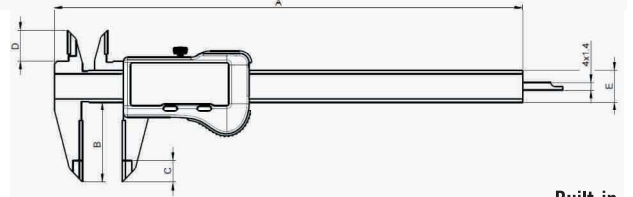

SIS Smart Inductive System

WATER RESISTANT

Kod No.	Ölçüm aralığı (mm)	Hata sınırı (μm)	Derinlik Çubuğu (mm)
810.9506	0-150	15'	4X1.4
810.9516	0-150	15'	Ø 1.5