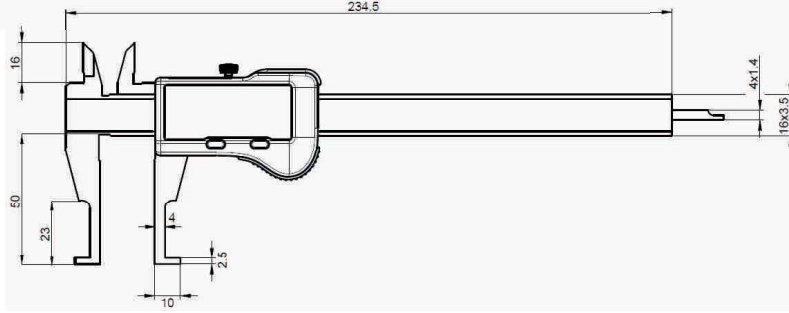

## İÇ ÇAP KANAL DİJİTAL KUMPAS IP67 KORUMALI (S Cal EVO BT)

Kod No.	Ölçüm aralığı (mm)	Hata sınırı (µm)	Derinlik Çubuğu (mm)
810.1600	0-150	20'	4X1.4

### Özellikler:

- \* Bünyesinde kurulu Bluetooth ile veri gönderme özelliği (modele bağlı)
- \* Excel, SAP, QDAS vs. istenilen tüm veri tabanlarına veri aktarılabilir.
- \* Dış kanal ve yuvaların ölçümünde özel çeneler
- \* İhtiyaca uygun programlanabilir tuşlar
- \* Kesme sıvısı ve yağlara karşı koruma sınıfı IP67 IEC 60529,
- \* Elektronik ünitenin hareket ettirilmesiyle hemen çalışmaya başlayan otomatik göstergesi. (Absolute System S.I.S)
- \* 20 dakika çalışmadığında otomatik uyku sitemi. (Absolute System S.I.S)
- \* Uyku modunda pozisyonu hafızada tutma özelliği , Absolute System S.I.S
- \* En hızlı hareket : 2.5 m/sec
- \* Paslanmaz çelikten sertleştirilmiş ve taşlanmış mekanik gövde
- \* Ergonomik gövde sayesinde kolay kullanım

## BİLYA UÇLU KANAL DİJİTAL KUMPAS IP67 KORUMALI (S Cal EVO BT)

Temas uçlarının yönü değiştirilerek iç ve dış ölçüm yapabilir

Kod No.	Ölçüm aralığı (mm)	Hata sınırı (µm)	Derinlik Çubuğu (mm)
810.1601	0-150	20'	4X1.4