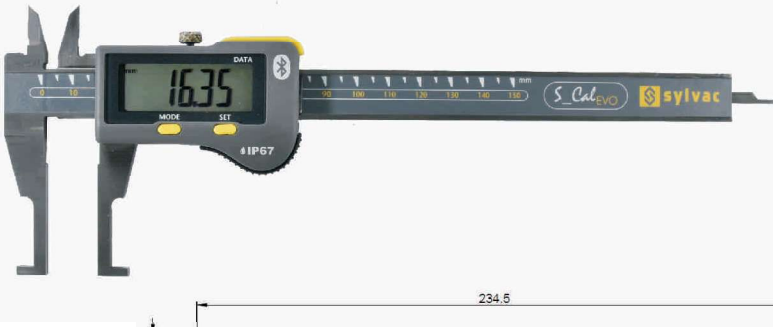

## İÇ ÇAP KANAL DİJİTAL KUMPAS IP67 KORUMALI (S Cal EVO BT)

Kod No.	Ölçüm aralığı (mm)	Hata sınırı (µm)	Derinlik Çubuğu (mm)
810.1600	0-150	20'	4X1.4

### Özellikler:

- \* Bünyesinde kurulu Bluetooth ile veri gönderme özelliği (modele bağlı)
- \* Excel, SAP, QDAS vs. istenilen tüm veri tabanlarına veri aktarılabilir.
- \* Dış kanal ve yuvaların ölçümünde özel çeneler
- \* İhtiyaca uygun programlanabilir tuşlar
- \* Kesme sıvısı ve yağlara karşı koruma sınıfı IP67 IEC 60529,
- \* Elektronik ünitenin hareket ettirilmesiyle hemen çalışmaya başlayan otomatik göstergesi. (Absolute System S.I.S)
- \* 20 dakika çalışmadığında otomatik uyku sitemi. (Absolute System S.I.S)
- \* Uyku modunda pozisyonu hafızada tutma özelliği , Absolute System S.I.S
- \* En hızlı hareket : 2.5 m/sec
- \* Paslanmaz çelikten sertleştirilmiş ve taşlanmış mekanik gövde
- \* Ergonomik gövde sayesinde kolay kullanım

## BİLYA UÇLU KANAL DİJİTAL KUMPAS IP67 KORUMALI (S Cal EVO BT)

Temas uçlarının yönü değiştirilerek iç ve dış ölçüm yapabilir

Kod No.	Ölçüm aralığı (mm)	Hata sınırı (µm)	Derinlik Çubuğu (mm)
810.1601	0-150	20'	4X1.4