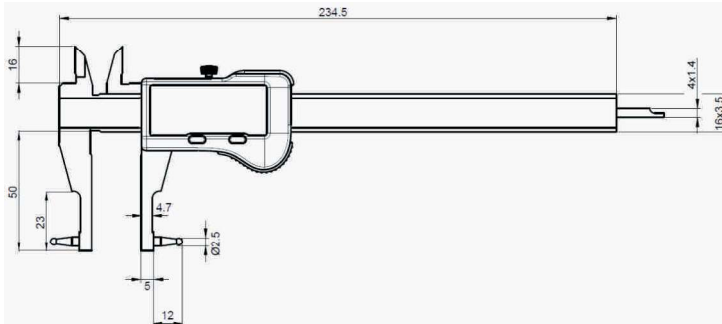

## İÇ ÇAP KANAL DİJİTAL KUMPAS IP67 KORUMALI (S Cal EVO BT)

Kod No.	Ölçüm aralığı (mm)	Hata sınırı (µm)	Derinlik Çubuğu (mm)
810.1600	0-150	20'	4X1.4

### Özellikler:

- \* Bünyesinde kurulu Bluetooth ile veri gönderme özelliği (modele bağlı)
- \* Excel, SAP, QDAS vs. istenilen tüm veri tabanlarına veri aktarılabilir.
- \* Dış kanal ve yuvaların ölçümünde özel çeneler
- \* İhtiyaca uygun programlanabilir tuşlar
- \* Kesme sıvısı ve yağlara karşı koruma sınıfı IP67 IEC 60529,
- \* Elektronik ünitenin hareket ettirilmesiyle hemen çalışmaya başlayan otomatik göstergesi. (Absolute System S.I.S)
- \* 20 dakika çalışmadığında otomatik uyku sitemi. (Absolute System S.I.S)
- \* Uyku modunda pozisyonu hafızada tutma özelliği , Absolute System S.I.S
- \* En hızlı hareket : 2.5 m/sec
- \* Paslanmaz çelikten sertleştirilmiş ve taşlanmış mekanik gövde
- \* Ergonomik gövde sayesinde kolay kullanım

## BİLYA UÇLU KANAL DİJİTAL KUMPAS IP67 KORUMALI (S Cal EVO BT)

Temas uçlarının yönü değiştirilerek iç ve dış ölçüm yapabilir

Kod No.	Ölçüm aralığı (mm)	Hata sınırı (µm)	Derinlik Çubuğu (mm)
810.1601	0-150	20'	4X1.4