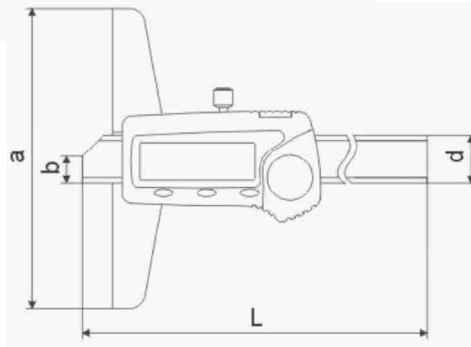

DİJİTAL DERİNLİK KUMPASI IP54 KORUMALI ABS

ABS[O]LUTE

IP54

Kod No.	Ölçüm aralığı (mm)	Çözünürlük (mm)	Hata sınırı (mm)
33520 815K	0-150	0,01	0,02
33520 820K	0-200	0,01	0,03
33520 830K	0-300	0,01	0,03

Özellikler:

DİJİTAL DERİNLİK KUMPASI IP67

IP67

Kod No.	Ölçüm aralığı (mm)	Çözünürlük (mm)	Hata sınırı (mm)
33520 815	0-150	0,01	± 0,03
33520 820	0-200	0,01	± 0,03

Özellikler:

- * DIN 862 normuna uygun
- * IP67 spesifikasyonuna göre su ve toza karşı dayanıklılık
- * Taban ve cetvel kısmı sertleştirilmiş
- * Metrik - inç dönüştürücü
- * Plastik kutusundadır

L (mm)	a (mm)	b (mm)	d (mm)
230	100	6	14,5
280	100	6	14,5