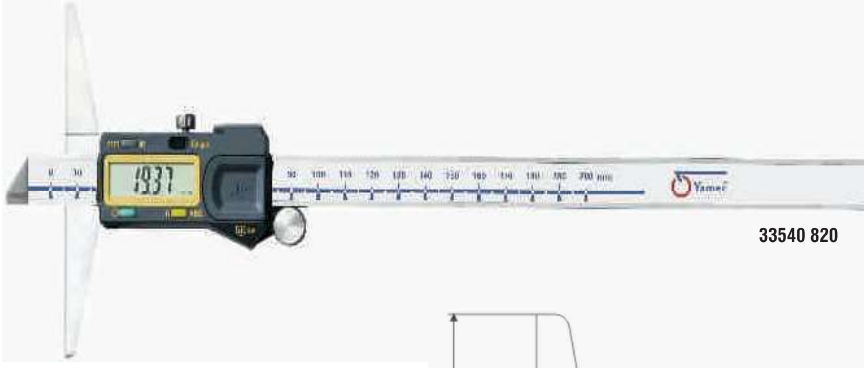

DİJİTAL DERİNLİK KUMPASI IP54 KORUMALI ABS

ABS[O]LUTE

IP54

Kod No.	Ölçüm aralığı (mm)	Çözünürlük (mm)	Hata sınırı (mm)
33520 815K	0-150	0,01	0,02
33520 820K	0-200	0,01	0,03
33520 830K	0-300	0,01	0,03

Özellikler:

- *Yeni teknolojiye uygun ABS dijital kumpas
- *ABS enkoder sayesinde hız sınırlama yok ve sık sık sıfırlama gerekmez
- *Uzun pil ömrü
- *3V Lityum Pil, Pil ömrü > 1 yıl.

L (mm)	a (mm)	b (mm)	d (mm)
230	100	6	14,5
280	100	6	14,5
380	100	6	14,5

DİJİTAL DERİNLİK KUMPASI IP67

IP67

Kod No.	Ölçüm aralığı (mm)	Çözünürlük (mm)	Hata sınırı (mm)
33520 815	0-150	0,01	± 0,03
33520 820	0-200	0,01	± 0,03

Özellikler:

- * DIN 862 normuna uygun
- * IP67 spesifikasyonuna göre su ve toza karşı dayanıklılık
- * Taban ve cetvel kısmı sertleştirilmiş
- * Metrik - inç dönüştürücü
- * Plastik kutusundadır

L (mm)	a (mm)	b (mm)	d (mm)
230	100	6	14,5
280	100	6	14,5