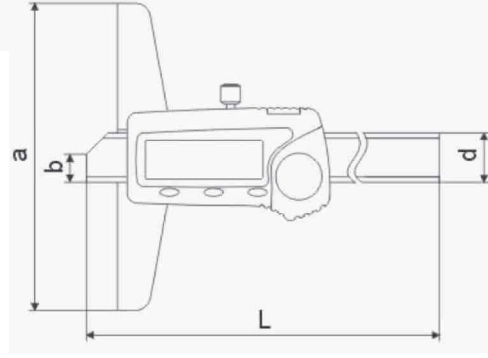

DİJİTAL DERİNLİK KUMPASI IP54 KORUMALI ABS

ABS[O]LUTE

IP54

Kod No.	Ölçüm aralığı (mm)	Çözünürlük (mm)	Hata sınırı (mm)
33520 815K	0-150	0,01	0,02
33520 820K	0-200	0,01	0,03
33520 830K	0-300	0,01	0,03

Özellikler:

DİJİTAL DERİNLİK KUMPASI IP67

IP67

Kod No.	Ölçüm aralığı (mm)	Çözünürlük (mm)	Hata sınırı (mm)
33520 815	0-150	0,01	± 0,03
33520 820	0-200	0,01	± 0,03

Özellikler:

- * DIN 862 normuna uygun
- * IP67 spesifikasyonuna göre su ve toza karşı dayanıklılık
- * Taban ve cetvel kısmı sertleştirilmiş
- * Metrik - inç dönüştürücü
- * Plastik kutusundadır

L (mm)	a (mm)	b (mm)	d (mm)
230	100	6	14,5
280	100	6	14,5