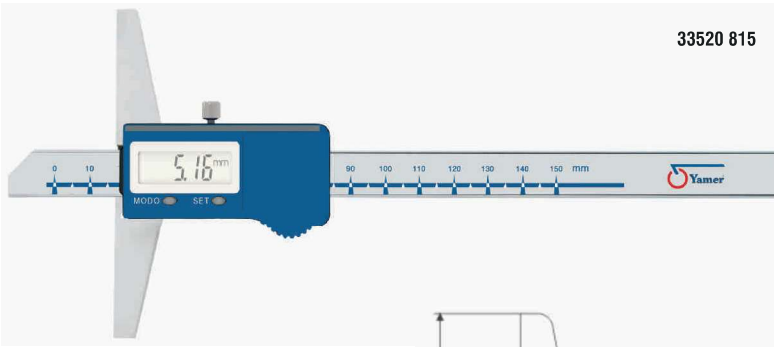

DİJİTAL DERİNLİK KUMPASI IP54 KORUMALI ABS

ABS[O]LUTE

IP54

Kod No.	Ölçüm aralığı (mm)	Çözünürlük (mm)	Hata sınırı (mm)
33520 815K	0-150	0,01	0,02
33520 820K	0-200	0,01	0,03
33520 830K	0-300	0,01	0,03

Özellikler:

- *Yeni teknolojiye uygun ABS dijital kumpas
- *ABS enkoder sayesinde hız sınırlama yok ve sık sık sıfırlama gerekmez
- *Uzun pil ömrü
- *3V Lityum Pil, Pil ömrü > 1 yıl.

L (mm)	a (mm)	b (mm)	d (mm)
230	100	6	14,5
280	100	6	14,5
380	100	6	14,5

DİJİTAL DERİNLİK KUMPASI IP67

IP67

Kod No.	Ölçüm aralığı (mm)	Çözünürlük (mm)	Hata sınırı (mm)
33520 815	0-150	0,01	± 0,03
33520 820	0-200	0,01	± 0,03

Özellikler:

- * DIN 862 normuna uygun
- * IP67 spesifikasyonuna göre su ve toza karşı dayanıklılık
- * Taban ve cetvel kısmı sertleştirilmiş
- * Metrik - inç dönüştürücü
- * Plastik kutusundadır

L (mm)	a (mm)	b (mm)	d (mm)
230	100	6	14,5
280	100	6	14,5