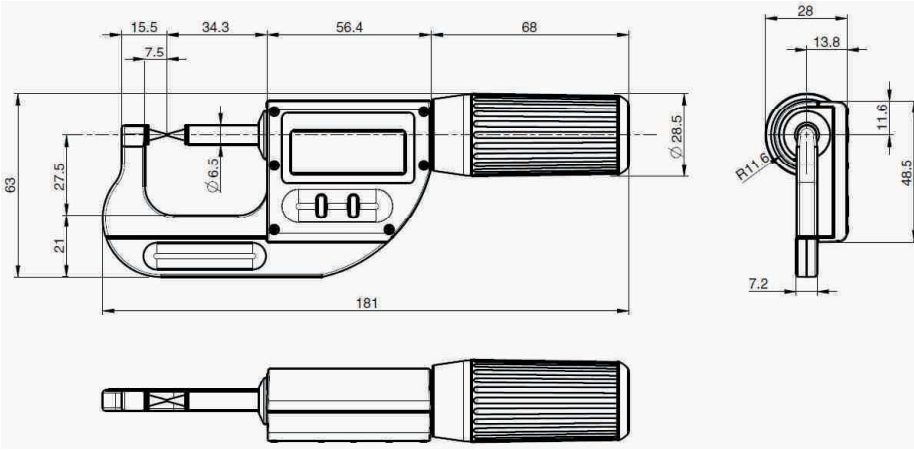

PROFESYONEL DİJİTAL SIVRI UÇLU MİKROMETRE (S Mike PRO) IP67

Özellikler:

- *Soğutucu sıvı ve yağların bulunduğu ağır çalışma koşullarında suya karşı dayanıklı, IEC 60529 standardına göre bilgisayara bağlı haldeyken bile IP 67 koruma sınıfında.
- *Elektronik ünitenin hareket ettirilmesiyle hemen çalışmaya başlayan otomatik gösterge (S.I.S sistemi)
- *20 dakika çalışmadığında otomatik uyku sistemi (S.I.S sistemi)
- *Uyku modunda pozisyonu hafızada tutma özelliği (S.I.S sistemi), mutlak değer özelliği
- *Sadece 5 adet mikrometre ile 0-161 mm ölçüm aralığı
- *Sadece 3 mikrometre ile 0-102 mm ölçüm aralığı
- *Hızlı ölçüm mili, 10mm/tur
- *Ayarlanabilir ölçüm kuvveti 5N-10 N 903.030X modeli)
- *Mükemmel tekrarlanabilirlik
- *Poliasetat kopolimer tambur
- *S-Yakın Bağlantı: USB / RS 232 / Wireless
- *IEC 60529 Koruma Sınıfı: IP67 even connected
- *PC ile Ayar
- *Ayarlanabilir Ölçüm Kuvveti
- *Dönmeyen Mil
- *Hızlı Ölçüm
- *Preset Fonksiyonu
- *Akıllı indüktif sensör (S.I.S)

Kod No.	Ölçüm aralığı (mm)	Uçlar (mm)	Tekrarlanabilirlik (µm)	Hata sınırı (µm)	Ayarlanabilir Ölçüm Kuvveti
803.0310	0-25	30° nokta & Ø7 küresel	1	3	5N / 10N