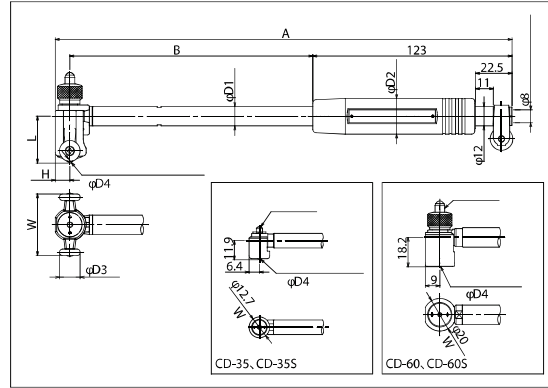

CD-150

CD-60

Kod No.	Ölçüm aralığı (mm)	Derinlik (mm)	Uç Sayısı	Rondel Sayısı	Ağırlık (gr)
CD-35	18-35	100	9	2	160
CD-60	35-60	150	6	4	230
CD-150	50-150	150	11	4	250
CD-160	100-160	150	13	4	310
CD-250	160-250	250	6	7	680
CD-400	250-400	250	5	7	775

- Özellikler:**
 * Ölçüm Aralığı 18-400 mm
 * Saat opsiyonel

Komparatör Koruma Kapağı (ZY-094)
 Bu normal silindir komparatörü için kullanılan bir koruma kapağıdır ve mikrodelik komparatörü için kullanılamaz.

A (mm)	B (mm)	L (mm)	H (mm)	W (mm)
229.4	100	11.9	3.4	Ø12.7
282	150	18.2	9	Ø20
282	150	28.9	9	38
282	150	28.9	9	50
385	250	100.9	12	90
385	250	100.9	12	90