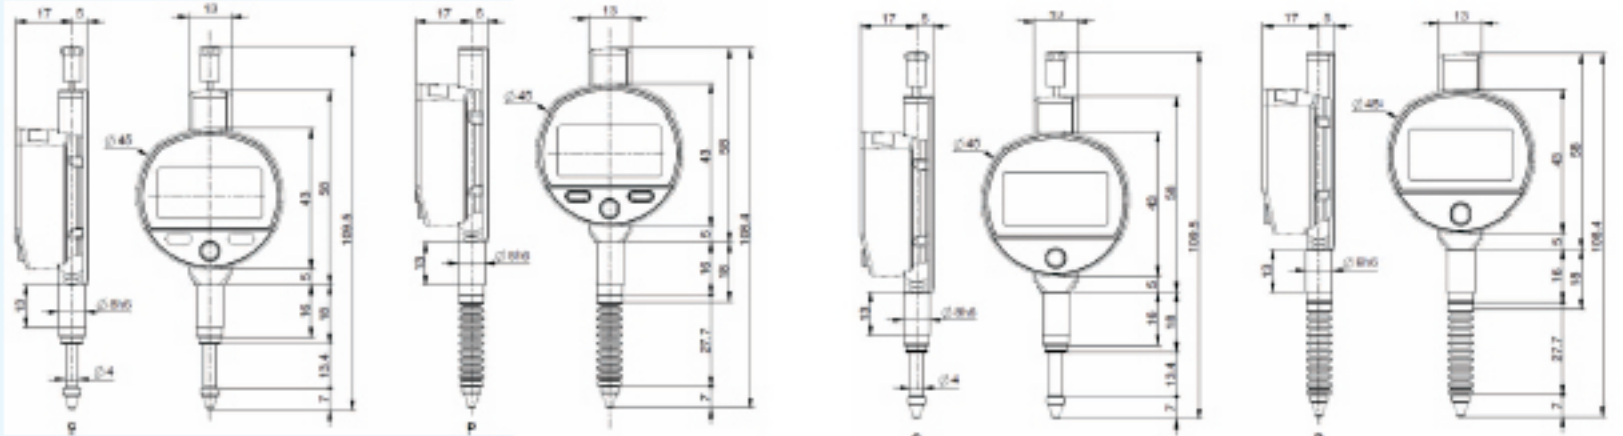

¹ ± 1 digit

² Değerler ± % 20 ölçüm mili gödüş yönünde saat dik pozisyonda iken

³ S: Standart P: Korunak

⁴ Kablolar sayısına bakın

⁵ IP54

⁶ IP67

*Bir duple (981.7100) ile 8 cihaz bağlanabilir.

Not: 805.6121 ve 805.6521 kaldırma kolu mevcut.

Smart

Basic

Uygulamalar

Mekanik bir alet yardımıyla iç çap ölçümü

Parçada dikine bir mesafenin ölçümü

İç pah ölçümü

IP54

IP67